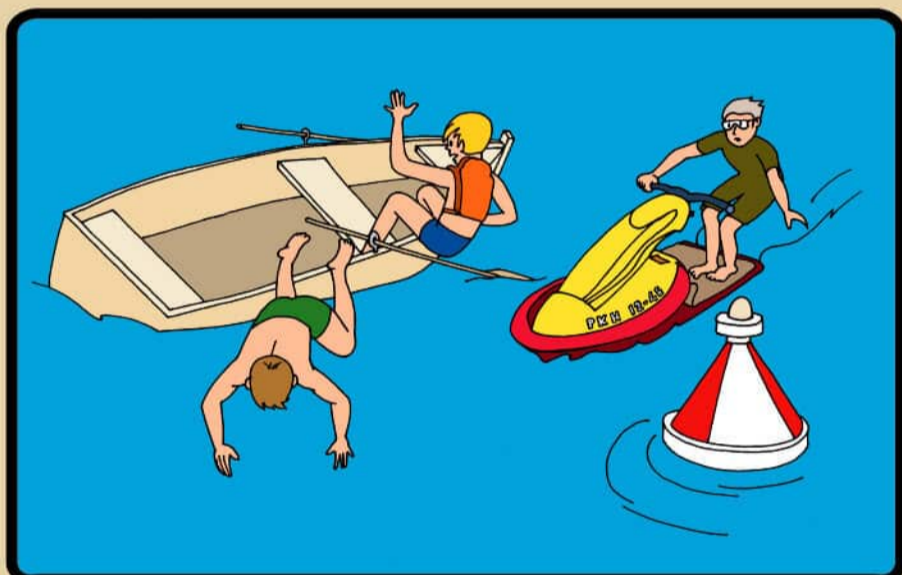

ПРАВИЛА ПОЛЬЗОВАНИЯ ЛОДКАМИ И КАТЕРАМИ

**НЕ ПЕРЕГРУЖАЙТЕ ЛОДКИ И КАТЕРА !
НЕ ПОДСТАВЛЯЙТЕ БОРТ ЛОДКИ ВОЛНЕ !**

**НЕ МЕНЯЙТЕСЬ МЕСТАМИ ПРИ ДВИЖЕНИИ ЛОДОК И КАТЕРОВ !
НЕ САДИТЕСЬ НА БОРТА И НЕ СТОЙТЕ НА СИДЕНЬЯХ !**

**НЕ ПРЫГАЙТЕ С БОРТОВ ЛОДОК И КАТЕРОВ !
НЕ ПЫТАЙТЕСЬ УХВАТИТЬСЯ ЗА ТЕХНИЧЕСКИЕ
СРЕДСТВА ОГРАЖДЕНИЯ, БУИ И ЗНАКИ !**

**НЕ ВЫХОДИТЕ НА СУДОВОЙ ХОД !
НЕ ПОДПЛЫВАЙТЕ К ПРОХОДЯЩИМ СУДАМ !
НЕ ПЕРЕСЕКАЙТЕ КУРС ИДУЩИХ СУДОВ !**

**НЕ КАТАЙТЕСЬ НА ЛОДКАХ, КАТЕРАХ И
ГИДРОЦИКЛАХ В МЕСТАХ МАССОВОГО КУПАНИЯ
НАСЕЛЕНИЯ !**

**НОЧЬЮ НА КАТЕРАХ И ЛОДКАХ ОБЯЗАТЕЛЬНО
ВКЛЮЧИТЕ БЕЛЫЙ ФОНАРЬ !**